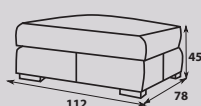

TABURET – VEĽKÝ

45

TABURET – STREDNÝ

112

78

DETAIL VÝŠKY A HLĽKY SEDACEJ SÚPRAVY

Hĺbka sedu 52 cm (po vankúš)

Hĺbka sedu 72 cm (bez vankúša)