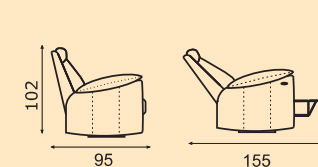

DETAIL ROZLOŽENIA KRESLA S RELAXOM EL./MN – USB, A VÝŠKY – HLĚKY SEDACEJ SÚPRAVY

Hĺbka sedu 51 cm

Výška sedu 46 cm