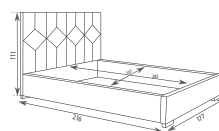

CORA

MANŽELSKÁ POSTEĽ S ÚP BEZ MATRACA A ROŠTU

- kostra MDF + DTD 16 mm • rám: výška 30 / hrúbka 8 cm (prípadne 3 alebo 5 cm)
- šírka 120, 140, 160, 180, 200 cm • úložný priestor • nohy drevo, plastové (chróm)
- výška čela bez nôh – 111 cm • výška čela s nohami – 121 cm • výška postele – 40 cm • Rošt: joklovinový rám 4 x 3 cm s bukovými predpätými lamelami, vzdialenosť medzi lamelami je 2,5 cm (objednáva sa samostatne).

FRANCIAÁGY ÁGYNEMŪTARTÓVAL MATRAC ÉS ROST NÉLKŪL

- Váz: MDF + DTD 16 mm • keret: magassága 30/vastagsága 8cm (esetleg 3 vagy 5 cm) • szélessége: 120, 140, 160, 180, 200 cm
- ágyneműtartó • lábak: fa, műanyag (króm) • a homlokrész magassága lábak nélkül – 111 cm, lábakkal – 121 cm • az ágy magassága: 40 cm • rost: vaskeret 4x3 cm előfeszített bükk lamellákkal, a lamellák közti távolság 2,5 cm (külön rendelhető).

LUNA

MANŽELSKÁ POSTEĽ S ÚP BEZ MATRACA A ROŠTU

- kostra MDF + DTD 16 mm • rám: výška 30 / hrúbka 8 cm (prípadne 3 alebo 5 cm)
- šírka 120, 140, 160, 180, 200 cm • úložný priestor • nohy drevo, plastové (chróm)
- výška čela bez nôh – 111 cm • výška čela s nohami – 121 cm • výška postele – 40 cm • Rošt: joklovinový rám 4 x 3 cm s bukovými predpätými lamelami, vzdialenosť medzi lamelami je 2,5 cm (objednáva sa samostatne).

FRANCIAÁGY ÁGYNEMŪTARTÓVAL MATRAC ÉS ROST NÉLKŪL

- Váz: MDF + DTD 16 mm • keret: magassága 30/vastagsága 8cm (esetleg 3 vagy 5 cm) • szélessége: 120, 140, 160, 180, 200 cm
- ágyneműtartó • lábak: fa, műanyag (króm) • a homlokrész magassága lábak nélkül – 111 cm, lábakkal – 121 cm • az ágy magassága: 40 cm • rost: vaskeret 4x3 cm előfeszített bükk lamellákkal, a lamellák közti távolság 2,5 cm (külön rendelhető).