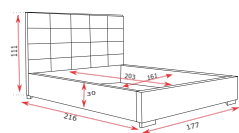

FRANCIAÁGY ÁGYNEMŪTARTÓVAL MATRAC ÉS ROST NÉLKŪL

- Váz: MDF + DTD 16 mm • keret: magassága 30/vastagsága 8cm (esetleg 3 vagy 5 cm) • szélessége: 120, 140, 160, 180, 200 cm
- ágyneműtartó • lábak: fa, műanyag (króm) • a homlokrész magassága lábak nélkül – 111 cm, lábakkal – 121 cm • az ágy magassága: 40 cm • rost: vaskeret 4x3 cm előfeszített bükk lamellákkal, a lamellák közti távolság 2,5 cm (**külön rendelhető**).