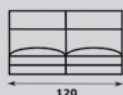

Hĺbka sedu 58 cm

Výška sedu 48 cm

1 BB
bez bokov

60

SED. 2BB – PEVNÁ
bez bokov

120

SED. 2,5BB – PEVNÁ
bez bokov

160

1 BB „S“ –
KRESLO bez
bokov s ŰP

60

KRESLO 1,5 BB „S“ –
PEVNÁ bez bokov
s ŰP

80

KRESLO 1EL + USB
el. relax

104

SED. 2 + EL + EL
s bokmi, 2x el. relax

164