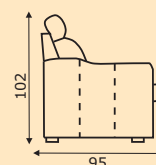

Hĺbka sedu 52 cm
Výška sedu 44 cm

1 – KRESLO s bokmi

ROHOVÝ VARIANT

DETAIL OTOMANU – ÚP

OTOMAN s ĽAVÝM alebo PRAVÝM BOKOM

DETAIL VÝŠKY A HĽBKY SEDACEJ SÚPRAVY

CORA

MANŽELSKÁ POSTEĽ S ÚP BEZ MATRACA A ROŠTU

- kostra MDF + DTD 16 mm • rám: výška 30 / hrúbka 8 cm (prípadne 3 alebo 5 cm)
- šírka 120, 140, 160, 180, 200 cm • úložný priestor • nohy drevo, plastové (chróm)
- výška čela bez nôh – 111 cm • výška čela s nohami – 121 cm • výška postele – 40 cm • Rošt: joklovinový rám 4 x 3 cm s bukovými predpätými lamelami, vzdialenosť medzi lamelami je 2,5 cm (objednáva sa samostatne).