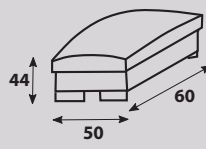

44

80

TABURET S – STREDNÝ