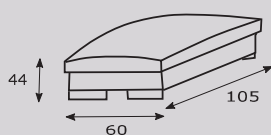

Hĺbka sedu 55 cm
Výška sedu 50 cm

1 BB – KRESLO
bez bokov

60

SEDACIA ČASŤ 1,5 BB –
PEVNÁ bez bokov

85

SEDACIA ČASŤ 2 BB –
PEVNÁ bez bokov

120

SEDACIA ČASŤ 3 BB –
PEVNÁ bez bokov

145

145

3 – SEDACIA ČASŤ
s 1 relaxom EL./MN., bok L/P

195

195

TABURET – VEĽKÝ

44

60