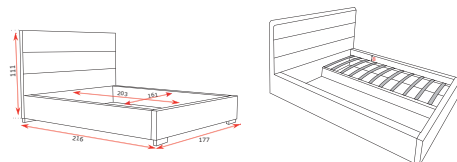

BÁRA

MANŽELSKÁ POSTEĽ S ÚP BEZ MATRACA A ROŠTU

- kostra MDF + DTD 16 mm • rám: výška 30 / hrúbka 8 cm (prípadne 3 alebo 5 cm)
- šírka 120, 140, 160, 180, 200 cm • úložný priestor • nohy drevo, plastové (chróm)
- výška čela bez nôh – 111 cm • výška čela s nohami – 121 cm • výška postele – 40 cm • Rošt: joklovinový rám 4 x 3 cm s bukovými predpätými lamelami, vzdialenosť medzi lamelami je 2,5 cm (**objednáva sa samostatne**).

FRANCIAÁGY ÁGYNEMŪTARTÓVAL MATRAC ÉS ROST NÉLKŪL

- Váz: MDF + DTD 16 mm • keret: magassága 30/vastagsága 8cm (esetleg 3 vagy 5 cm) • szélessége: 120, 140, 160, 180, 200 cm
- ágyneműtartó • lábak: fa, műanyag (króm) • a homlokrész magassága lábak nélkül – 111 cm, lábakkal – 121 cm • az ágy magassága: 40 cm • rost: vaskeret 4x3 cm előfeszített bükk lamellákkal, a lamellák közti távolság 2,5 cm (**külön rendelhető**).

LUCY

MANŽELSKÁ POSTEĽ S ÚP BEZ MATRACA A ROŠTU

- kostra MDF + DTD 16 mm • rám: výška 30 / hrúbka 8 cm (prípadne 3 alebo 5 cm)
- šírka 120, 140, 160, 180, 200 cm • úložný priestor • nohy drevo, plastové (chróm)
- výška čela bez nôh – 101 cm • výška čela s nohami – 111 cm • výška postele – 40 cm
- Rošt: joklovinový rám 4 x 3 cm s bukovými predpätými lamelami, vzdialenosť medzi lamelami je 2,5 cm (**objednáva sa samostatne**).

FRANCIAÁGY ÁGYNEMŪTARTÓVAL MATRAC ÉS ROST NÉLKŪL

- Váz: MDF + DTD 16 mm • keret: magassága 30/vastagsága 8cm (esetleg 3 vagy 5 cm) • szélessége: 120, 140, 160, 180, 200 cm
- ágyneműtartó • lábak: fa, műanyag (króm) • a homlokrész magassága lábak nélkül – 101 cm, lábakkal – 111 cm • az ágy magassága: 40 cm • rost: vaskeret 4x3 cm előfeszített bükk lamellákkal, a lamellák közti távolság 2,5 cm (**külön rendelhető**).