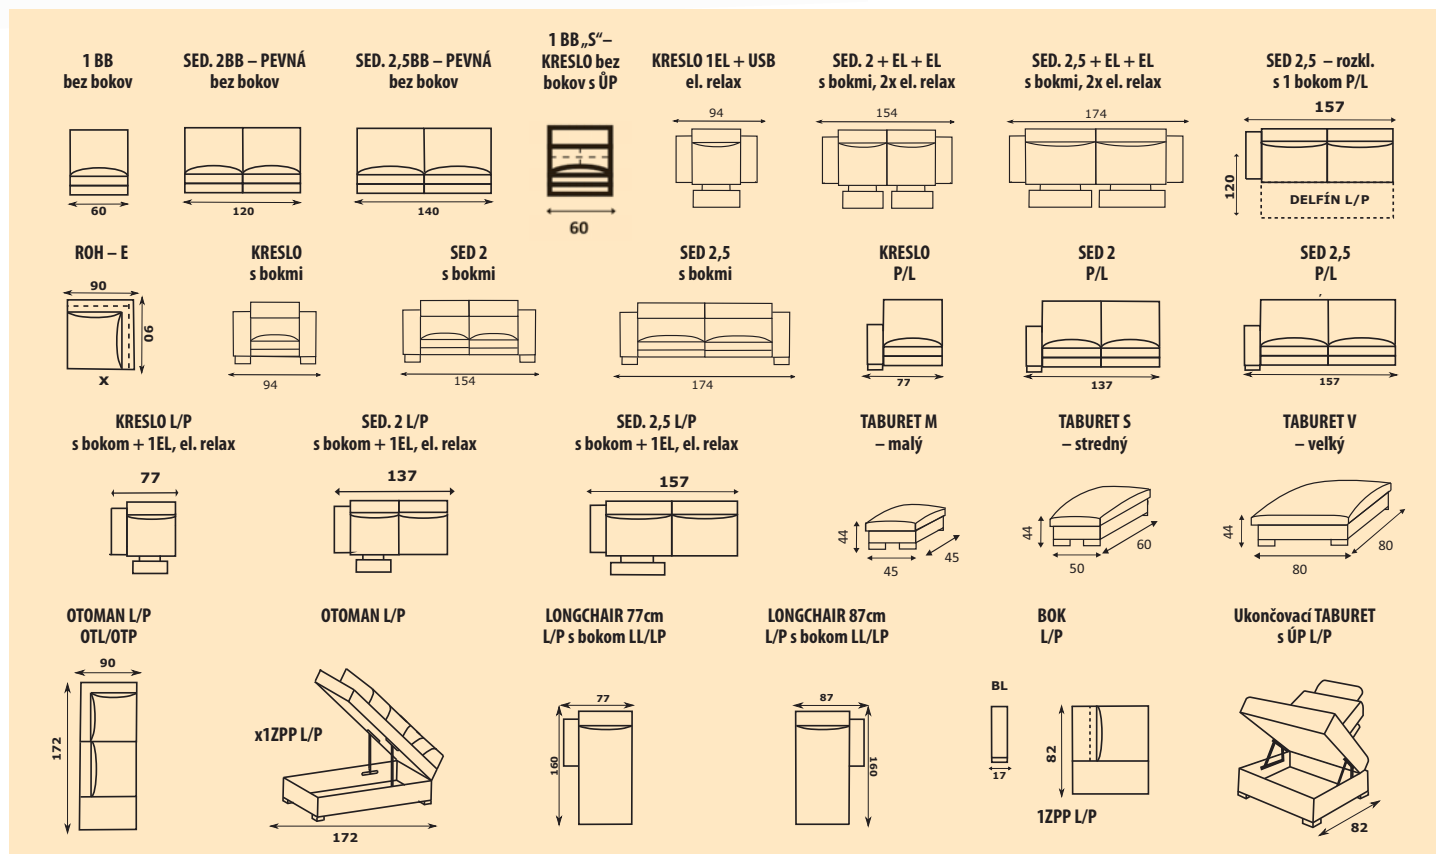

Hĺbka sedu 59 cm
Výška sedu 44 cm