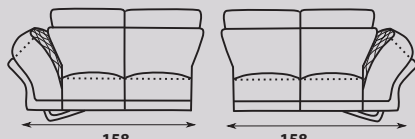

MODERN, LUXUS ÜLÖGARNITÚRA ELEMES VAGY ATÍPIKUS, MÉRETRE SZABOTT RÉSZEBŐL KIRAKHATÓ. Az ülőrész puha gyapot és hideg habszivacs. Váz – bükk. Lábak – fa, fém. Állítható fejtámlák. Magasság 75 – 90 cm.

ROH – E
(bez regulácie opierky hlavy)

1 – KRESLO s bokom L/P

1 BB – KRESLO
bez bokov

60

1,5 BB – KRESLO
bez bokov

78

SEDACIA ČASŤ 2BB –
PEVNÁ bez bokov

120

SEDACIA ČASŤ 2,5BB – PEVNÁ
bez bokov

156

SEDACIA ČASŤ 3BB – PEVNÁ bez
bokov

180

2 – KRESLO s bokom L/P

158

158

2,5 – KRESLO s bokom L/P

194