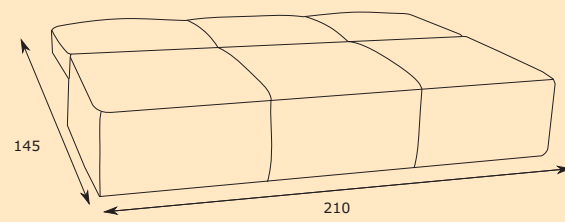

KRESLO, ktoré možno zmeniť na TABURET.
V spodnej časti sa nachádza výsuvný kontajner s úložným priestorom (ÚP).

Sedačka
Hĺbka sedu 56 cm
Výška sedu 42 cm

Kreslo + taburet
Hĺbka sedu 54 cm
Výška sedu 34/53 cm

ROZKLADACIA SEDACIA SÚPRAVA s úložným priestorom.