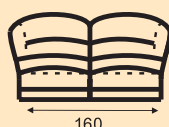

Hĺbka sedu 54 cm

Výška sedu 47 cm

1 BB – KRESLO bez bokov

55

1,5 BB – KRESLO bez bokov

80

SEDACIA ČASŤ 2,5BB – PEVNÁ bez bokov

160