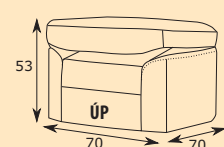

KRESLO, ktoré možno zmeniť na TABURET.
V spodnej časti sa nachádza výsuvný kontajner s úložným priestorom (ÚP).

Sedačka
Hĺbka sedu 56 cm
Výška sedu 42 cm

Kreslo + taburet
Hĺbka sedu 54 cm
Výška sedu 34/53 cm