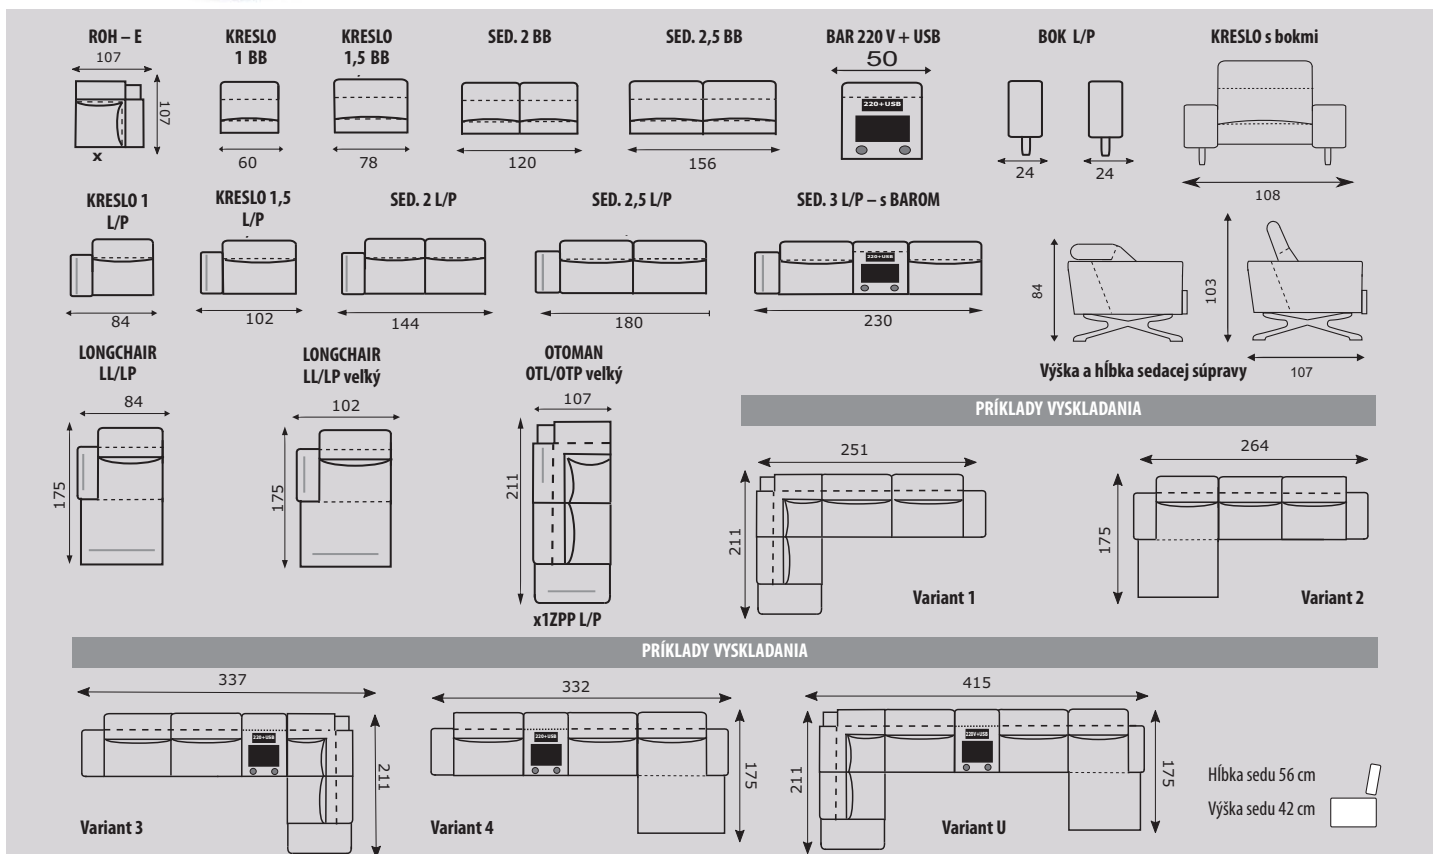

Hĺbka sedu 59 cm
Výška sedu 44 cm

DALAJLÁMA

NOVINKA
ÚJ

LUXUSNÁ MODERNÁ SEDACIA SÚPRAVA – PEVNÁ S MOŽNOSŤOU VYSKLADANIA ALEBO ATYPICKEJ ÚPRAVY NA MIERU. V sedacej časti je použitý vlnovec a studená pena. Kostra – BUK. Nohy – kov. Nastaviteľné opierky hlavy. Výška 84 – 103 cm.

MODERN, LUXUS ÜLÖGARNITÚRA ELEMES VAGY ATÍPIKUS MÉRETRE SZABOTT RÉSZEBŐL KIRAKHATÓ. Az ülőrész puha gyapot és hideg habszivacs. Váz – bükk. Lábak – fém. Állítható fejtámlák. Magasság 84 – 103 cm.

DIANA