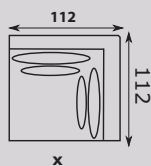

REBECA

LUXUSNÁ MODERNÁ SEDACIA SÚPRAVA S MOŽNOSŤOU VYSKLADANIA ALEBO ATYPICKEJ ÚPRAVY NA MIERU. V sedacej časti je použitý silikónový pás a studená pena (MEMORY). Kostra – BUK. Nohy – drevo, kov. Operadlové vankúše – voľné. Vyrába sa vo všetkých druhoch látok alebo v kombinácii koža/látka. Výška 90 cm.

MODERN, LUXUS ÜLÖGARNITÚRA ELEMES VAGY ATÍPIKUS, MÉRETRE SZABOTT RÉSZEBŐL KIRAKHATÓ. Az ülőrész szilikonsáv és hideg habszivacs (MEMORY). Váz – bükk. Lábak – fa, fém. Szabadon elhelyezett párnák a hátrésznél. A kínált szövetek bármelyikéből legyártható vagy szövet/ bőr kombinációjában is. Magasság 90 cm.

68

78

136

156

176

103

113

171

191

211

ROH – E

x

35

TABURET – VEĽKÝ

45

TABURET – STREDNÝ

112

78

Hĺbka sedu 52 cm (po vankúš)

Hĺbka sedu 72 cm (bez vankúša)

Výška sedu 47 cm