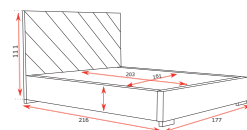

FRANCIAÁGY ÁGYNEMŪTARTÓVAL MATRAC ÉS ROST NÉLKŪL

- Váz: MDF + DTD 16 mm • keret: magassága 30/vastagsága 8cm (esetleg 3 vagy 5 cm) • szélessége: 120, 140, 160, 180, 200 cm
- ágyneműtartó • lábak: fa, műanyag (króm) • a homlokrész magassága lábak nélkül – 111 cm, lábakkal – 121 cm • az ágy magassága: 40 cm • rost: vaskeret 4x3 cm előfeszített bükk lamellákkal, a lamellák közti távolság 2,5 cm (**külön rendelhető**).