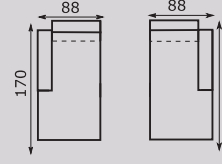

Posuvná chrbtová opierka
Állítható háttámla

HENRY

LUXUSNÁ MODERNÁ ROZKLADACIA SEDACIA SÚPRAVA S MOŽNOSŤOU VYSKLADANIA ALEBO ATYPICKEJ ÚPRAVY NA MIERU. V sedacej časti je použitý vlnovec a studená pena. Kostra – BUK. Rozklad: DELFÍN na každodenné spanie. Nohy – drevo, kov. Nastaviteľný nožnicový operadlový mechanizmus matraca. Bok sa vyrába bez otvorenej police. Možnosť objednania police za príplatok. Malé vankúše nie sú v cene. Výška 84 – 94 cm.

MODERN, LUXUS ÁGYAZHATÓ ÜLÖGARNITÚRA ELEMES VAGY ATÍPIKUS, MÉRETRE SZABOTT RÉSZEKBŐL KIRAKHATÓ. Az ülőrész puha gyapot és hideg habszivacs. Váz – bükk. Ágyszerkezet DELFÍN, mindennapos alvásra. Lábak – fa, fém. Állítható ollós támasztó szerkezete van a matracnak. Az oldal a polcos rész nélkül készül, de rendelhető polccal is felár fejében. A kicsi párnák nincsenek az árban. Magasság 84 – 94 cm.

Hĺbka sedu 53 cm
(pred sklopením operadla)
Hĺbka sedu 63 cm
(po sklopení operadla)
Výška sedu 46 cm

1 BB – KRESLO
bez bokov

55

SEDACIA ČASŤ 2BB –
PEVNÁ bez bokov

110

SEDACIA ČASŤ 2,5BB –
PEVNÁ bez bokov

130

1 – KRESLO
s bokom L/P

76

2 – KRESLO
s bokom L/P

131

2,5 – KRESLO
s bokom L/P

151

SEDACIA ČASŤ 2,5 F – ROZKLADACIA
FUNKCIA s bokom L/P

151

Po rozložení 120 x 130 cm

1 – KRESLO bez BOKOV
ukončený s taburetom s ÚP, L/P

107

100

107

Bok ĽAVÝ
alebo PRAVÝ

107

E – ROHOVÝ MODUL ukončený s taburetom s ÚP, L/P

203

100

100

203

OTOMAN s ĽAVÝM
alebo PRAVÝM BOKOM

170

88

170

ROH – E

95

95

TABURETY VYRÁBAME S ÚLOŽNÝM PRIESTOROM, ALEBO BEZ ÚP.
A TABURÉ ÁGYNMŪTARTÓVAL VAGY AZ NÉLKŰL IS RENDELHETŐ.

TABURET V – VEĽKÝ

44

80

TABURET S – STREDNÝ

44

50

TABURET M – MALÝ

44

45

DETAIL VÝŠKY A HĽBKY SEDACEJ SÚPRAVY

90

97

98

152

98

207