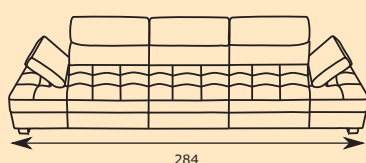

NASTAVITEĽNÉ LAKŤOVÉ OPIERKY A OPIERKY HLAVY

1 – KRESLO s bokmi

2 – KRESLO s bokmi

2,5 – KRESLO s bokmi

OTOMAN OTL/OTP

3 – KRESLO s bokmi

SEDACIA ČASŤ 2,5 F – ROZKLADACIA FUNKCIA s bokom L/P

ROHOVÝ VARIANT

Rozmer po rozložení 208 x 120

Hĺbka sedu 52 cm
Výška sedu 44 cm

Posuvná chrbtová opierka
Állítható háttámla

HENRY

LUXUSNÁ MODERNÁ ROZKLADACIA SEDACIA SÚPRAVA S MOŽNOSŤOU VYSKLADANIA ALEBO ATYPICKEJ ÚPRAVY NA MIERU. V sedacej časti je použitý vlnovec a studená pena. Kostra – BUK. Rozklad: DELFÍN na každodenné spanie. Nohy – drevo, kov. Nastaviteľný nožnicový operadlový mechanizmus matraca. Bok sa vyrába bez otvorenej police. Možnosť objednania police za príplatok. Malé vankúše nie sú v cene. Výška 84 – 94 cm.