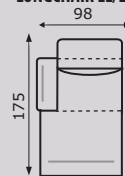

156

SEDACIA ČASŤ 3BB – PEVNÁ bez
bokov

180

2 – KRESLO s bokom L/P

158

158

2,5 – KRESLO s bokom L/P

194

194

3 – KRESLO s bokom L/P

218

218

DETAIL VÝŠKY A HĽBKY SEDACEJ SÚPRAVY

75

110

90

110

LONGCHAIR LL/LP

98

175

Bok ĽAVÝ
alebo PRAVÝ

38

38

1 – KRESLO bez BOKOV
ukončený s taburetcom, L/P