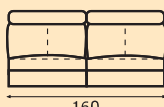

SEDACIA ČASŤ 2,5 BB – PEVNÁ bez bokov

160