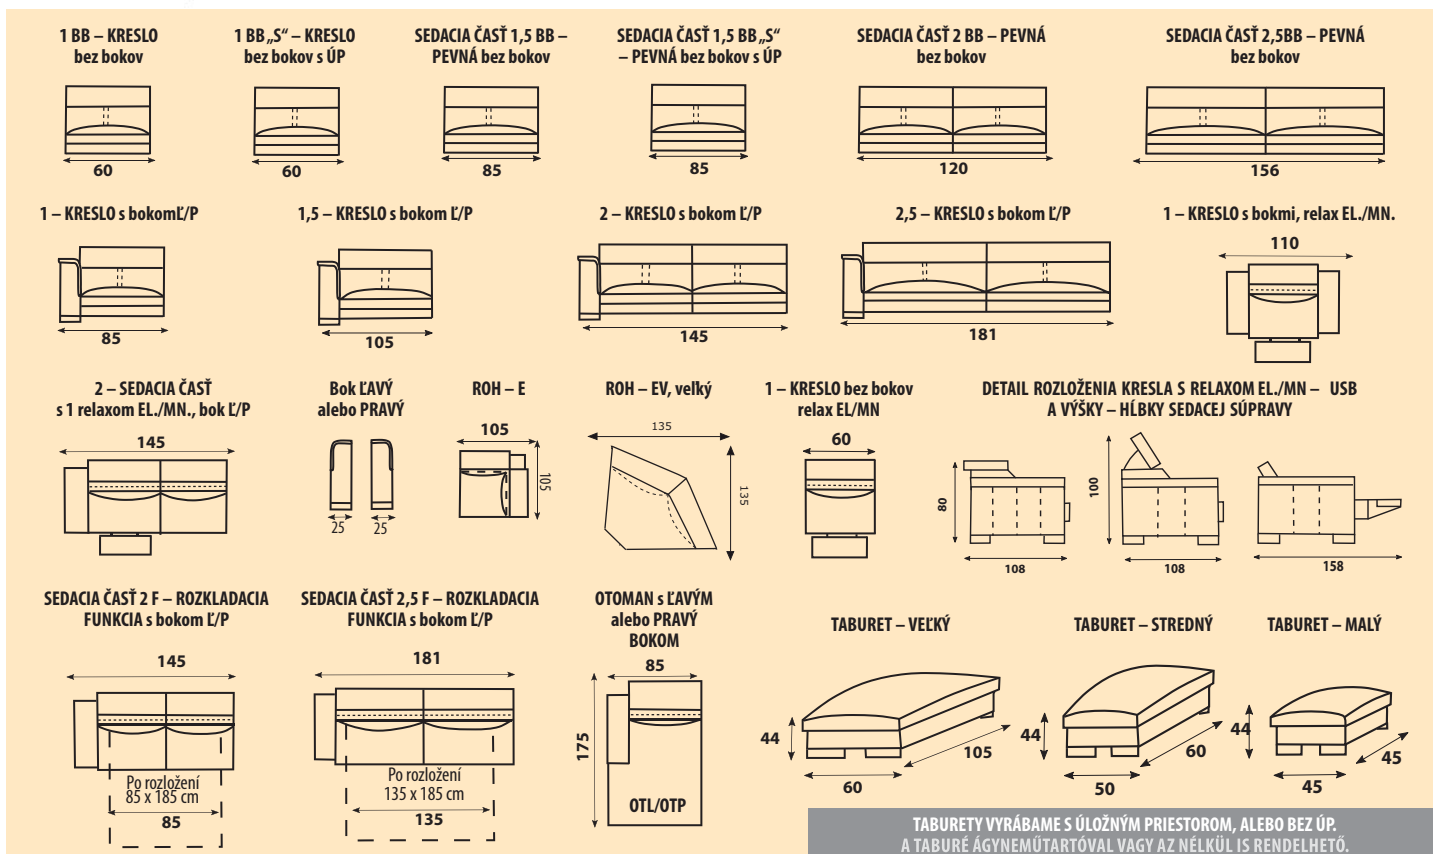

Hĺbka sedu 57 cm
Výška sedu 48 cm