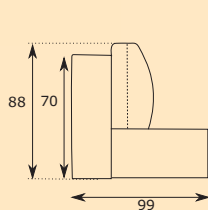

KRESLO, ktoré možno zmeniť na TABURET.
V spodnej časti sa nachádza výsuvný kontajner s úložným priestorom (ÚP).

Sedačka
Hĺbka sedu 56 cm
Výška sedu 42 cm

Kreslo + taburet
Hĺbka sedu 54 cm
Výška sedu 34/53 cm