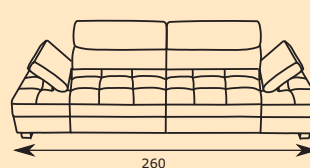

2,5 – KRESLO s bokmi