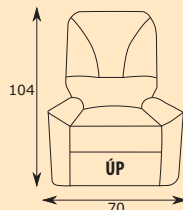

KRESLO, ktoré možno zmeniť na TABURET.
V spodnej časti sa nachádza výsuvný kontajner s úložným priestorom (ÚP).

Sedačka
Hĺbka sedu 56 cm
Výška sedu 42 cm

Kreslo + taburet
Hĺbka sedu 54 cm
Výška sedu 34/53 cm

Hĺbka sedu 58 cm

Výška sedu 48 cm

1 BB
bez bokov

60

SED. 2BB – PEVNÁ
bez bokov

120

SED. 2,5BB – PEVNÁ
bez bokov

160