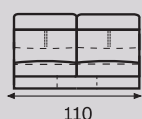

110

SEDACIA ČASŤ 3BB – PEVNÁ bez bokov