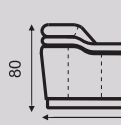

ROH – EV
veľký

138

138

x3

DETAIL ROZLOŽENIA KRESLA S RELAXOM EL./MN – USB
A VÝŠKY – HĽBKY SEDACEJ SÚPRAVY

80

106

102