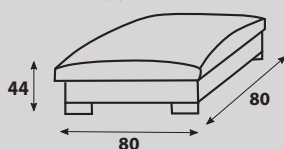

170

88

170

ROH – E

95

95

TABURETY VYRÁBAME S ÚLOŽNÝM PRIESTOROM, ALEBO BEZ ÚP.
A TABURÉ ÁGYNMŪTARTÓVAL VAGY AZ NÉLKŰL IS RENDELHETŐ.

TABURET V – VEĽKÝ