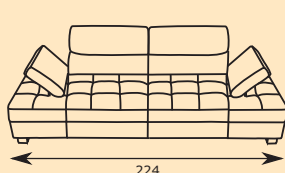

2 – KRESLO s bokmi