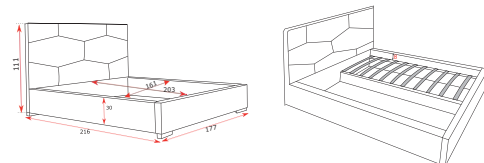

FRANCIAÁGY ÁGYNEMŰTARTÓVAL MATRAC ÉS ROST NÉLKŰL

- Váz: MDF + DTD 16 mm • keret: magassága 30/vastagsága 8cm (esetleg 3 vagy 5 cm) • szélessége: 120, 140, 160, 180, 200 cm
- ágyneműtartó • lábak: fa, műanyag (króm) • a homlok rész magassága lábak nélkül – 111 cm, lábakkal – 121 cm • az ágy magassága: 40 cm • rost: vaskeret 4x3 cm előfeszített bükk lamellákkal, a lamellák közti távolság 2,5 cm (**külön rendelhető**).

INFORMÁCIE O MOŽNOSTI OBJEDNANIA NA MIERU:

1 VARIANT

Pri úprave **jedného modulu** sedacej súpravy (Zväčšenie / Zmenšenie) je príplatok + **10 %** s celkovej ceny sedacej súpravy

2 VARIANT

Pri úprave **dvoch a viacerých modulov** sedacej súpravy (Zväčšenie / Zmenšenie) je príplatok + **20 %** s celkovej ceny sedacej súpravy.

3 VARIANT

Pri **úprave boku** (Zväčšenie / Zmenšenie) je cena **bez PRÍPLATKU**

! ÚPRAVA sedacej súpravy je možná len na šírku a to zväčšiť alebo zmenšiť. Pri rohových dieloch úprava NIE JE MOŽNÁ!

V prípade akýchkoľvek ďalších úprav je **NUTNÉ** informovať sa u Vášho predajcu.

Naše sedacie súpravy vyrábame so srdcom, preto sme sa rozhodli pri kúpe každej sedacej súpravy obdarovať Vás darčekom – dreveným srdiečkom z rezbárskej dielne Eduarda Poláčka. Dostanete ho pri kúpe každej sedacej súpravy u Vášho predajcu.

Firma LC PARTNERS, s.r.o. odporúča na čistenie a ošetrovanie použiť prípravky špeciálne vyrobené na ošetrovanie nábytku, distribuované firmou LC PARTNERS, s.r.o. Starostlivé a pravidelné ošetrovanie koženého nábytku zaručí dlhú životnosť nábytku. Na čistenie sa **nesmú používať žiadne chemické prípravky!** **NOVINKA:** Ide o preparát, ktorý zabezpečí látku pred namerným zašpinením ako aj poškodením. Tento preparát látku ochráni pred vsiaknutím tekutín a vytvorí neviditeľný impregnačný film. Viac nájdete na obale IMPREGNAČNÉHO PREPARÁTU.

TYPY ROZLOŽENIA SEDAČIEK: **1. Rozklad DELFIN** – štandardný kovový vozík **2. Rozklad NOVA** – 2x preklopenie dopredu. Vybavený pružinovým matracom na každodenné spanie **3. Rozklad PANTER** – Nožnicový rozklad – vysúva sa sedák a zároveň sa prisúva druhá časť spod sedáka – AUTOMAT **4. Rozklad DELFÍN LUX** – Klasický rozkladací vozík s lamelovým roštom na každodenné spanie **5. Rozklad BELGICKÝ** – Bubnový rozklad, ktorý sa roluje dopredu + lamelový rošt (vybavený pružinovým matracom na každodenné spanie) **6. Rozklad SEDAFIT** – po vysunutí a preklopení mechanizmu sa vyroluje lamelový rošt s matracom – vhodné na každodenné spanie. **PLYNOVÝ PÍEST** zaručí otvorenie úložného priestoru vo Vami požadovanej úrovni. V našich sedacích súpravách je použité kovanie **TALIANSKE KOVANIE**.