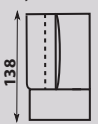

1,5 – KRESLO bez BOKOV
ukončený s taburetcom, L/P

138