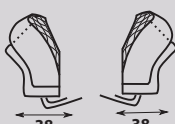

110

LONGCHAIR LL/LP

98

175

Bok ĽAVÝ
alebo PRAVÝ

38

38

1 – KRESLO bez BOKOV
ukončený s taburetcom, L/P

120

1,5 – KRESLO bez BOKOV
ukončený s taburetcom, L/P

138

Hĺbka sedu 60 cm

Výška sedu 45 cm

4 roky záruka na kostru sedačky

ALŽBETA

LUXUSNÁ MODERNÁ ROZKLADACIA SEDACIA SÚPRAVA S MOŽNOSŤOU VYSKLADANIA ALEBO ATYPICKEJ ÚPRAVY NA MIERU. V sedacej časti je použitý vlnovec a studená pena. Kostra – BUK. Rozklad: SEDA LIFT na každodenné spanie. Nohy – drevo, kov. Nastaviteľné opierky hlavy. Výška 87 – 105 cm.