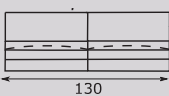

Hĺbka sedu 53 cm
(pred sklopením operadla)
Hĺbka sedu 63 cm
(po sklopení operadla)
Výška sedu 46 cm

1 BB – KRESLO
bez bokov

55

SEDACIA ČASŤ 2BB –
PEVNÁ bez bokov

110

SEDACIA ČASŤ 2,5BB –
PEVNÁ bez bokov

130