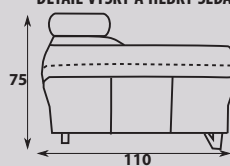

194

3 – KRESLO s bokom L/P

218

218

DETAIL VÝŠKY A HĽBKY SEDACEJ SÚPRAVY

75

110

90