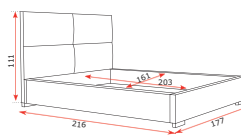

FRANCIAÁGY ÁGYNEMŪTARTÓVAL MATRAC ÉS ROST NÉLKÜL

- Váz: MDF + DTD 16 mm • keret: magassága 30/vastagsága 8cm (esetleg 3 vagy 5 cm) • szélessége: 120, 140, 160, 180, 200 cm
- ágyneműtartó • lábak: fa, műanyag (króm) • a homlokrész magassága lábak nélkül – 111 cm, lábakkal – 121 cm • az ágy magassága: 40 cm • rost: vaskeret 4x3 cm előfeszített bükk lamellákkal, a lamellák közti távolság 2,5 cm (**külön rendelhető**).