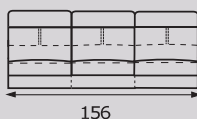

156

1 – KRESLO s bokom L/P