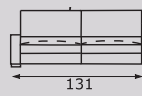

131

2,5 – KRESLO
s bokom L/P