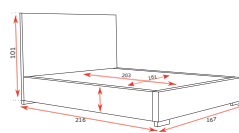

UNI

MANŽELSKÁ POSTEĽ S ÚP BEZ MATRACA A ROŠTU

- kostra MDF + DTD 16 mm • rám: výška 30 / hrúbka 8 cm (prípadne 3 alebo 5 cm)
- šírka 120, 140, 160, 180, 200 cm • úložný priestor • nohy drevo, plastové (chróm)
- výška čela bez nôh – 101 cm • výška čela s nohami – 111 cm • výška postele – 40 cm • Rošt: joklovinový rám 4 x 3 cm s bukovými predpätými lamelami, vzdialenosť medzi lamelami je 2,5 cm (**objednáva sa samostatne**).

FRANCIAÁGY ÁGYNEMŪTARTÓVAL MATRAC ÉS ROST NÉLKŪL

- Váz: MDF + DTD 16 mm • keret: magassága 30/vastagsága 8cm (esetleg 3 vagy 5 cm) • szélessége: 120, 140, 160, 180, 200 cm
- ágyneműtartó • lábak: fa, műanyag (króm) • a homlokrész magassága lábak nélkül – 101 cm, lábakkal – 111 cm • az ágy magassága: 40 cm • rost: vaskeret 4x3 cm előfeszített bükk lamellákkal, a lamellák közti távolság 2,5 cm (**külön rendelhető**).

ARABELA

MANŽELSKÁ POSTEĽ S ÚP BEZ MATRACA A ROŠTU

- kostra MDF + DTD 16 mm • rám: výška 30 / hrúbka 8 cm (prípadne 3 alebo 5 cm)
- šírka 120, 140, 160, 180, 200 cm • úložný priestor • nohy drevo, plastové (chróm)
- výška čela bez nôh – 111 cm • výška čela s nohami – 121 cm • výška postele – 40 cm • Rošt: joklovinový rám 4 x 3 cm s bukovými predpätými lamelami, vzdialenosť medzi lamelami je 2,5 cm (**objednáva sa samostatne**).

FRANCIAÁGY ÁGYNEMŪTARTÓVAL MATRAC ÉS ROST NÉLKŪL

- Váz: MDF + DTD 16 mm • keret: magassága 30/vastagsága 8cm (esetleg 3 vagy 5 cm) • szélessége: 120, 140, 160, 180, 200 cm
- ágyneműtartó • lábak: fa, műanyag (króm) • a homlokrész magassága lábak nélkül – 111 cm, lábakkal – 121 cm • az ágy magassága: 40 cm • rost: vaskeret 4x3 cm előfeszített bükk lamellákkal, a lamellák közti távolság 2,5 cm (**külön rendelhető**).