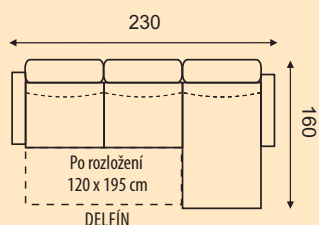

ROHOVÝ VARIANT