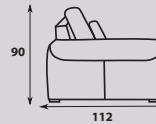

TABURET – VEĽKÝ

45

TABURET – STREDNÝ

112

78

DETAIL VÝŠKY A HLĽKY SEDACEJ SÚPRAVY

Hĺbka sedu 52 cm (po vankúš)

Hĺbka sedu 72 cm (bez vankúša)