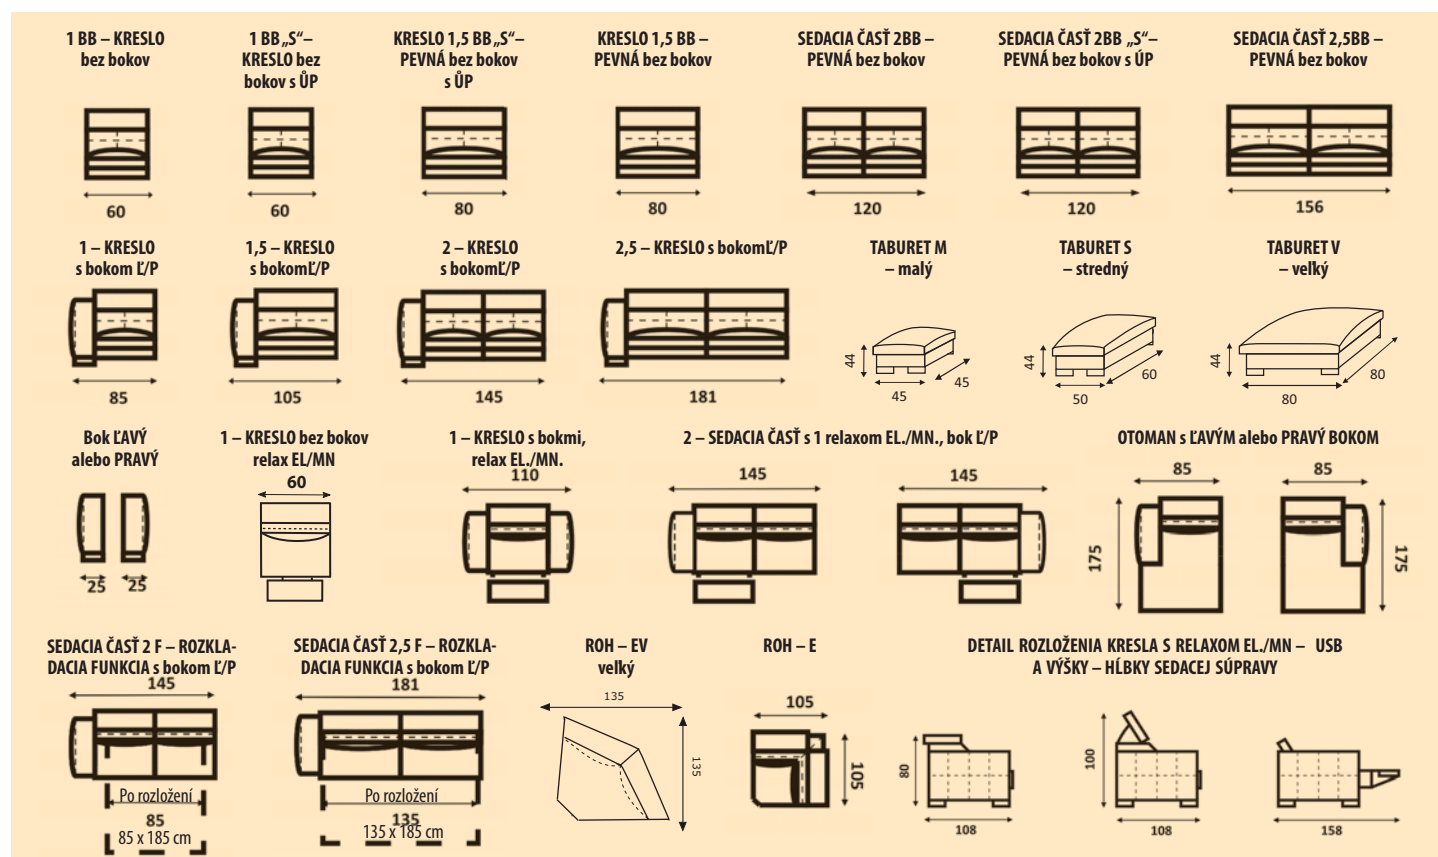

DIANA

LUXUSNÁ MODERNÁ ROZKLADACIA SEDACIA SÚPRAVA S MOŽNOSŤOU VYSKLADANIA ALEBO ATYPICKEJ ÚPRAVY NA MIERU. V sedacej časti je použitý vlnovec a studená pena. Kostra – BUK. Rozklad Belgický na príležitostné spanie. Nohy – drevo, kov. Možnosť objednať kamienky SWAROWSKI. Nastaviteľné opierky hlavy. Výška 80 – 105 cm.

MODERN, LUXUS ÁGYAZHATÓ ÜLŐGARNITÚRA ELEMES VAGY ATÍPIKUS, MÉRETRE SZABOTT RÉSZEBŐL KIRAKHATÓ. Az ülőrész puha gyapot és hideg habszivacs. Váz – bükk. Ágyszerkezet BELGA, alkalmi alvásra. Lábak – fa, fém. Rendelhető Swarovvski köves díszítés. Állítható fejtámlák. Magasság 80 – 105 cm.

Hĺbka sedu 57 cm
Výška sedu 48 cm