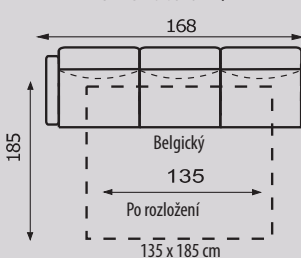

TABURET M – MALÝ

44

45

45

SEDACIA ČASŤ 2 F – ROZKLADACIA FUNKCIA s bokom L/P

122

185

Belgický

85

Po rozložení

85 x 185 cm

SEDACIA ČASŤ 3 F – ROZKLADACIA FUNKCIA s bokom L/P

168

185

Belgický

135