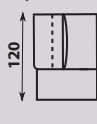

110

LONGCHAIR LL/LP

98

175

Bok ĽAVÝ
alebo PRAVÝ

38

38

1 – KRESLO bez BOKOV
ukončený s taburetcom, L/P