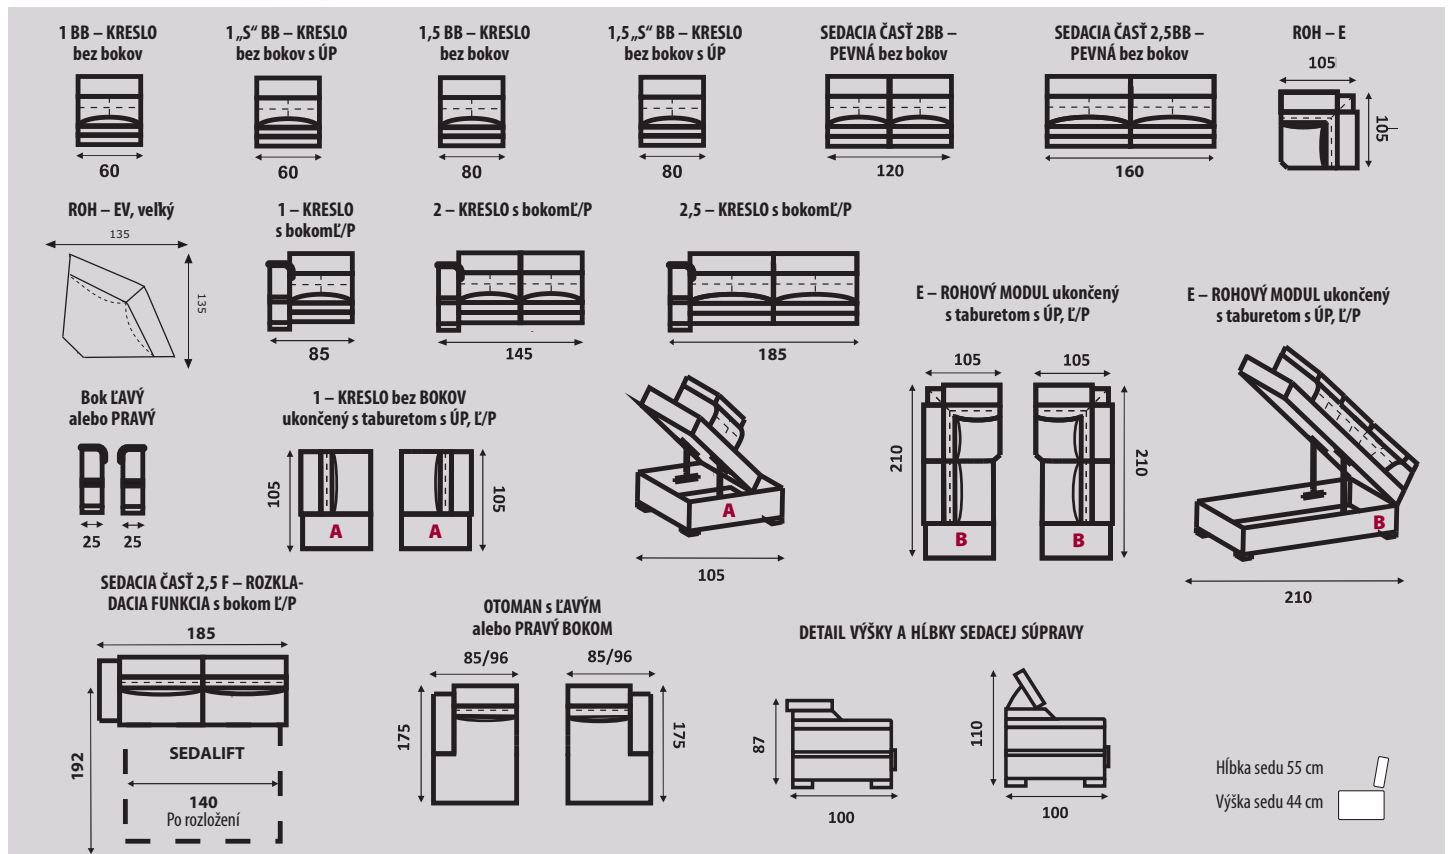

A TABURÉ ÁGYNEMŰTARTÓVAL VAGY AZ NÉLKŰL IS RENDELHETŐ.

Hĺbka sedu 57 cm

Výška sedu 46 cm

SISI

LUXUSNÁ MODERNÁ ROZKLADACIA SEDACIA SÚPRAVA S MOŽNOSŤOU VYSKLADANIA ALEBO ATYPICKEJ ÚPRAVY NA MIERU. V sedacej časti je použitý vlnovec a studená pena. Kostra – BUK. Rozklad: SEDA LIFT na každodenné spanie. Rozklad Belgický na príležitostné spanie. Nohy – drevo, kov. Nastaviteľné opierky hlavy. Výška 87 – 110 cm.

MODERN, LUXUS ÁGYAZHATÓ ÜLŐGARNITÚRA ELEMES VAGY ATÍPIKUS, MÉRETRE SZABOTT RÉSZEBŐL KIRAKHATÓ. Az ülőrész puha gyapot és hideg habszivacs. Váz – bükk. Ágyszerkezet SEDA LIFT, mindennapi alvásra és BELGA, alkalmi alvásra. Lábak – fa, fém. Állítható fejtámlák. Magasság 87 – 110 cm.