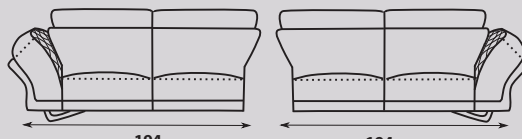

1 – KRESLO s bokom L/P

1 BB – KRESLO
bez bokov

60

1,5 BB – KRESLO
bez bokov

78

SEDACIA ČASŤ 2BB –
PEVNÁ bez bokov

120

SEDACIA ČASŤ 2,5BB – PEVNÁ
bez bokov

156

SEDACIA ČASŤ 3BB – PEVNÁ bez
bokov

180

2 – KRESLO s bokom L/P

158

158

2,5 – KRESLO s bokom L/P

194

120

1,5 – KRESLO bez BOKOV
ukončený s taburetcom, L/P

138

Hĺbka sedu 60 cm

Výška sedu 45 cm

4 roky záruka na kostru sedačky

ALŽBETA

LUXUSNÁ MODERNÁ ROZKLADACIA SEDACIA SÚPRAVA S MOŽNOSŤOU VYSKLADANIA ALEBO ATYPICKEJ ÚPRAVY NA MIERU. V sedacej časti je použitý vlnovec a studená pena. Kostra – BUK. Rozklad: SEDA LIFT na každodenné spanie. Nohy – drevo, kov. Nastaviteľné opierky hlavy. Výška 87 – 105 cm.