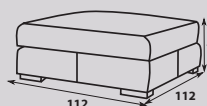

TABURET – VEĽKÝ

45

TABURET – STREDNÝ

112

78

DETAIL VÝŠKY A HLĽKY SEDACEJ SÚPRAVY

Hĺbka sedu 52 cm (po vankúš)

Hĺbka sedu 72 cm (bez vankúša)