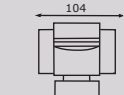

Hĺbka sedu 58 cm

Výška sedu 48 cm

1 BB
bez bokov

60

SED. 2BB – PEVNÁ
bez bokov

120

SED. 2,5BB – PEVNÁ
bez bokov

160

1 BB „S“ –
KRESLO bez
bokov s ŰP

60

KRESLO 1,5 BB „S“ –
PEVNÁ bez bokov
s ŰP

80

KRESLO 1EL + USB
el. relax

104

SED. 2 + EL + EL
s bokmi, 2x el. relax

164