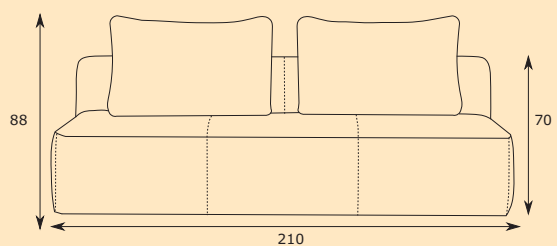

KRESLO, ktoré možno zmeniť na TABURET.
V spodnej časti sa nachádza výsuvný kontajner s úložným priestorom (ÚP).

Sedačka
Hĺbka sedu 56 cm
Výška sedu 42 cm

Kreslo + taburet
Hĺbka sedu 54 cm
Výška sedu 34/53 cm

ROZKLADACIA SEDACIA SÚPRAVA s úložným priestorom.