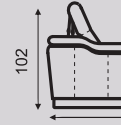

ROH – EV
veľký

138

138

x3

DETAIL ROZLOŽENIA KRESLA S RELAXOM EL./MN – USB
A VÝŠKY – HĽBKY SEDACEJ SÚPRAVY

80

106

102