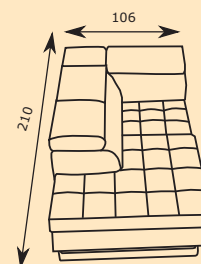

OTOMAN OTL/OTP