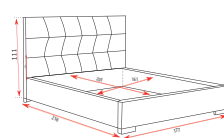

FRANCIAÁGY ÁGYNEMŪTARTÓVAL MATRAC ÉS ROST NÉLKŪL

- Váz: MDF + DTD 16 mm • keret: magassága 30/vastagsága 8cm (esetleg 3 vagy 5 cm) • szélessége: 120, 140, 160, 180, 200 cm
- ágyneműtartó • lábak: fa, műanyag (króm) • a homlokrész magassága lábak nélkül – 111 cm, lábakkal – 121 cm • az ágy magassága: 40 cm • rost: vaskeret 4x3 cm előfeszített bükk lamellákkal, a lamellák közti távolság 2,5 cm (külön rendelhető).