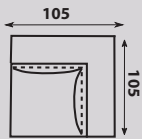

Hĺbka sedu 57 cm
Výška sedu 48 cm

TABURETY VYRÁBAME S ÚLOŽNÝM PRIESTOROM, ALEBO BEZ ÚP. A TABURÉ ÁGYNEMŰTARTÓVAL VAGY AZ NÉLKŰL IS RENDELHETŐ.

LEA

LUXUSNÁ MODERNÁ SEDACIA SÚPRAVA S MOŽNOSŤOU VYSKLADANIA ALEBO ATYPICKEJ ÚPRAVY NA MIERU. V sedacej časti je použitý vlnovec a studená pena. Kostra – BUK. Nohy – kov. Nastaviteľné opierky hlavy. Výška 75 – 90 cm.

MODERN, LUXUS ÜLÖGARNITÚRA ELEMES VAGY ATÍPIKUS, MÉRETRE SZABOTT RÉSZEBŐL KIRAKHATÓ. Az ülőrész puha gyapot és hideg habszivacs. Váz – bükk. Lábak – fa, fém. Állítható fejtámlák. Magasság 75 – 90 cm.

ROH – E
(bez regulácie opierky hlavy)

1 – KRESLO s bokom L/P

1 BB – KRESLO
bez bokov

60

1,5 BB – KRESLO
bez bokov

78

SEDACIA ČASŤ 2BB –
PEVNÁ bez bokov

120

SEDACIA ČASŤ 2,5BB – PEVNÁ
bez bokov