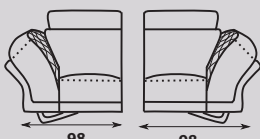

1 – KRESLO s bokom L/P