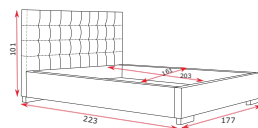

FRANCIAÁGY ÁGYNEMŪTARTÓVAL MATRAC ÉS ROST NÉLKŪL

- Váz: MDF + DTD 16 mm • keret: magassága 30/vastagsága 8cm (esetleg 3 vagy 5 cm) • szélessége: 120, 140, 160, 180, 200 cm
- ágyneműtartó • lábak: fa, műanyag (króm) • a homlokrész magassága lábak nélkül – 111 cm, lábakkal – 121 cm • az ágy magassága: 40 cm • rost: vaskeret 4x3 cm előfeszített bükk lamellákkal, a lamellák közti távolság 2,5 cm (külön rendelhető).

MILADA

MANŽELSKÁ POSTEĽ S ÚP BEZ MATRACA A ROŠTU

- kostra MDF + DTD 16 mm • rám: výška 30 / hrúbka 8 cm (prípadne 3 alebo 5 cm)
- šírka 120, 140, 160, 180, 200 cm • úložný priestor • nohy drevo, plastové (chróm)
- výška čela bez nôh – 101 cm • výška čela s nohami – 111 cm • výška postele – 40 cm • Rošt: joklovinový rám 4 x 3 cm s bukovými predpätými lamelami, vzdialenosť medzi lamelami je 2,5 cm (**objednáva sa samostatne**).