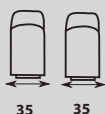

Bok ĽAVÝ alebo PRAVÝ

35

TABURET – VEĽKÝ