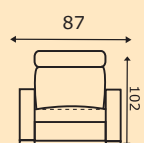

1 – KRESLO s bokmi