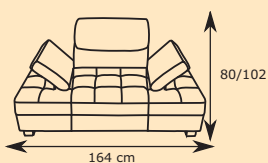

NASTAVITEĽNÉ LAKŤOVÉ OPIERKY A OPIERKY HLAVY

1 – KRESLO s bokmi