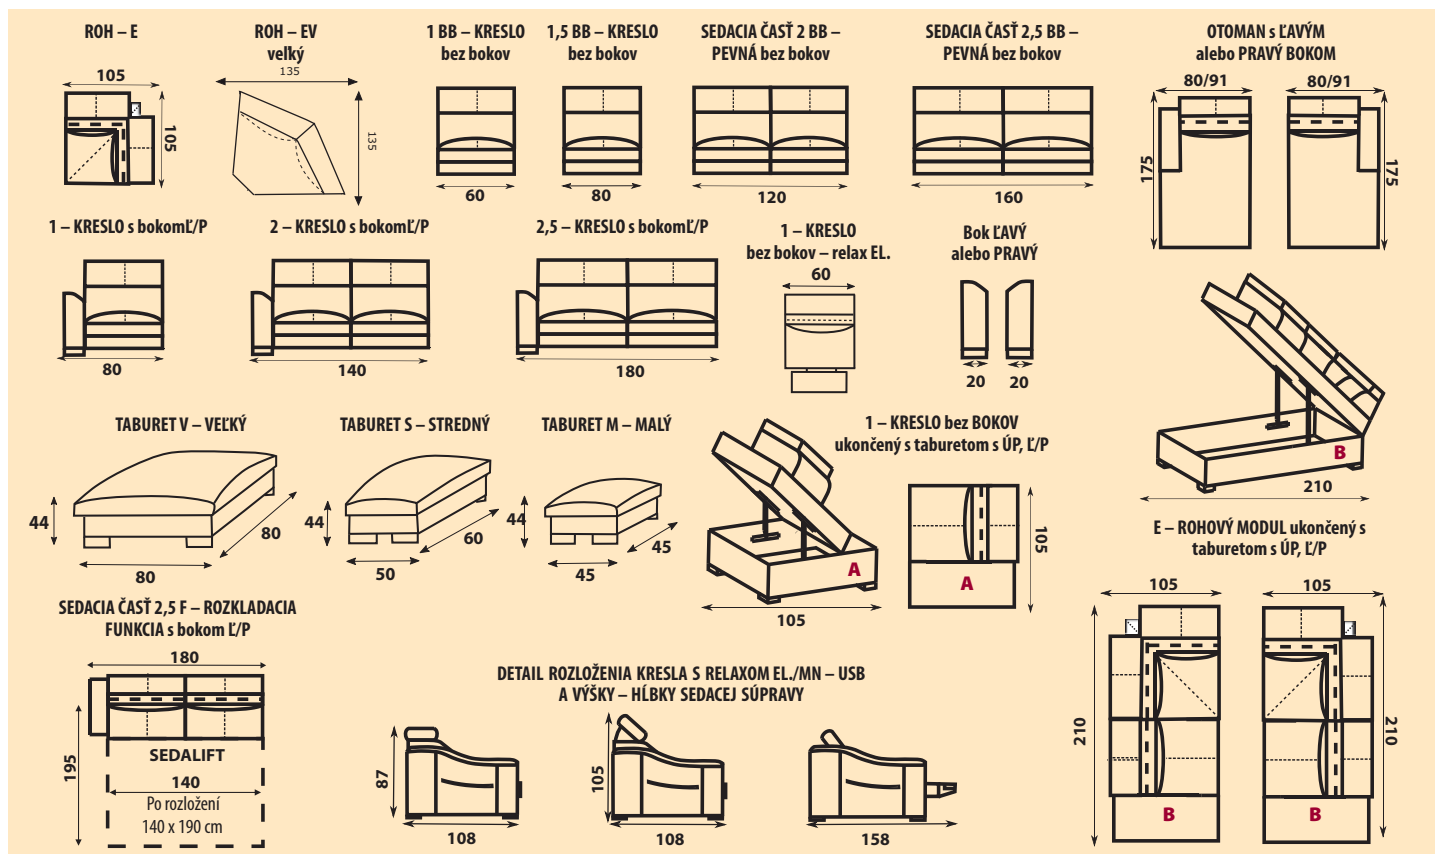

120

1,5 – KRESLO bez BOKOV
ukončený s taburetcom, L/P

138

Hĺbka sedu 60 cm

Výška sedu 45 cm

4 roky záruka na kostru sedačky

ALŽBETA

LUXUSNÁ MODERNÁ ROZKLADACIA SEDACIA SÚPRAVA S MOŽNOSŤOU VYSKLADANIA ALEBO ATYPICKEJ ÚPRAVY NA MIERU. V sedacej časti je použitý vlnovec a studená pena. Kostra – BUK. Rozklad: SEDA LIFT na každodenné spanie. Nohy – drevo, kov. Nastaviteľné opierky hlavy. Výška 87 – 105 cm.

TABURETY VYRÁBAME S ÚLOŽNÝM PRIESTOROM, ALEBO BEZ ÚP.

MODERN, LUXUS ÁGYAZHATÓ ÜLÖGARNITÚRA ELEMES VAGY ATÍPIKUS, MÉRETRE SZABOTT RÉSZEBŐL KIRAKHATÓ. Az ülőrész puha gyapot és hideg habszivacs. Váz – bükk. Ágyszerkezet SEDA LIFT, mindennapi alvásra. Lábak – fa, fém. Állítható fejtámlák. Magasság 87 – 105 cm.

A TABURÉ ÁGYNEMŰTARTÓVAL VAGY AZ NÉLKŰL IS RENDELHETŐ.

Hĺbka sedu 57 cm

Výška sedu 46 cm

SISI

LUXUSNÁ MODERNÁ ROZKLADACIA SEDACIA SÚPRAVA S MOŽNOSŤOU VYSKLADANIA ALEBO ATYPICKEJ ÚPRAVY NA MIERU. V sedacej časti je použitý vlnovec a studená pena. Kostra – BUK. Rozklad: SEDA LIFT na každodenné spanie. Rozklad Belgický na príležitostné spanie. Nohy – drevo, kov. Nastaviteľné opierky hlavy. Výška 87 – 110 cm.