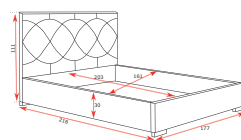

ORIENT

MANŽELSKÁ POSTEĽ S ÚP BEZ MATRACA A ROŠTU

- kostra MDF + DTD 16 mm • rám: výška 30 / hrúbka 8 cm (prípadne 3 alebo 5 cm)
- šírka 120, 140, 160, 180, 200 cm • úložný priestor • nohy drevo, plastové (chróm)
- výška čela bez nôh – 111 cm • výška čela s nohami – 121 cm • výška postele – 40 cm • Rošt: joklovinový rám 4 x 3 cm s bukovými predpätými lamelami, vzdialenosť medzi lamelami je 2,5 cm (**objednáva sa samostatne**).