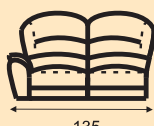

Hĺbka sedu 54 cm

Výška sedu 47 cm

1 BB – KRESLO bez bokov

55

1,5 BB – KRESLO bez bokov

80

SEDACIA ČASŤ 2,5BB – PEVNÁ bez bokov

160

1 – KRESLO s bokom L/P

80

1,5 – KRESLO s bokom L/P

105

POZOR!

Mechanizmus **relax** musí byť vedľa laktovej opierky – boku

VIGYÁZSI!

A **RELAX** szerkezetnek mindig a kéz-támla mellett kell lennie – oldalt.

2,5 – KRESLO s bokom L/P

135

Bok ĽAVÝ alebo PRAVÝ

25

25

ROH – EV veľký

135

135