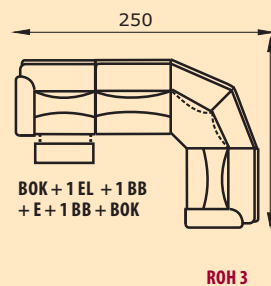

2,5 – KRESLO s bokom L/P

135

Bok ĽAVÝ alebo PRAVÝ

25

25

ROH – EV veľký

135

135

1 – KRESLO bez bokov relax EL/MN

55

1 – KRESLO s bokom, L/P relax EL./MN.

80

80

1,5 – KRESLO s bokom L/P relax EL/MN

105

PRÍKLADY VYSKLADANIA: