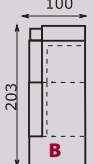

100

100

203

OTOMAN s ĽAVÝM
alebo PRAVÝM BOKOM