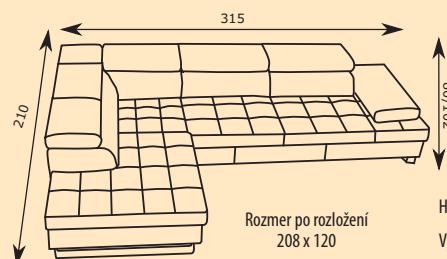

Rozmer po rozložení 208 x 120

Hĺbka sedu 52 cm
Výška sedu 44 cm

Posuvná chrbtová opierka
Állítható háttámla

HENRY

LUXUSNÁ MODERNÁ ROZKLADACIA SEDACIA SÚPRAVA S MOŽNOSŤOU VYSKLADANIA ALEBO ATYPICKEJ ÚPRAVY NA MIERU. V sedacej časti je použitý vlnovec a studená pena. Kostra – BUK. Rozklad: DELFÍN na každodenné spanie. Nohy – drevo, kov. Nastaviteľný nožnicový operadlový mechanizmus matraca. Bok sa vyrába bez otvorenej police. Možnosť objednania police za príplatok. Malé vankúše nie sú v cene. Výška 84 – 94 cm.