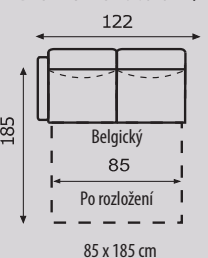

TABURET M – MALÝ

44

45

45

SEDACIA ČASŤ 2 F – ROZKLADACIA FUNKCIA s bokom L/P

122

185

Belgický

85

Po rozložení

85 x 185 cm

SEDACIA ČASŤ 3 F – ROZKLADACIA FUNKCIA s bokom L/P

168

185

Belgický

135