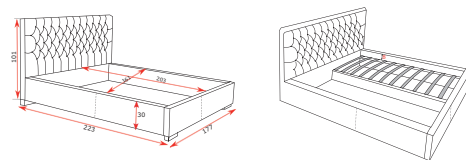

FRANCIAÁGY ÁGYNEMŪTARTÓVAL MATRAC ÉS ROST NÉLKŪL

- Váz: MDF + DTD 16 mm • keret: magassága 30/vastagsága 8cm (esetleg 3 vagy 5 cm) • szélessége: 120, 140, 160, 180, 200 cm
- ágyneműtartó • lábak: fa, műanyag (króm) • a homlokrész magassága lábak nélkül – 101 cm, lábakkal – 111 cm • az ágy magassága: 40 cm • rost: vaskeret 4x3 cm előfeszített bükk lamellákkal, a lamellák közti távolság 2,5 cm (**külön rendelhető**).