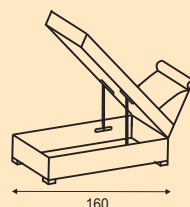

Hĺbka sedu 52 cm
Výška sedu 44 cm

1 – KRESLO s bokmi

ROHOVÝ VARIANT

DETAIL OTOMANU – ÚP

OTOMAN s ĽAVÝM alebo PRAVÝM BOKOM

DETAIL VÝŠKY A HĽBKY SEDACEJ SÚPRAVY

CORA

MANŽELSKÁ POSTEĽ S ÚP BEZ MATRACA A ROŠTU