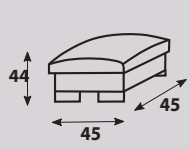

44

50

TABURET M – MALÝ

44

45

DETAIL VÝŠKY A HĽBKY SEDACEJ SÚPRAVY