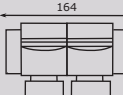

KRESLO, ktoré možno zmeniť na TABURET.
V spodnej časti sa nachádza výsuvný kontajner s úložným priestorom (ÚP).

Sedačka
Hĺbka sedu 56 cm
Výška sedu 42 cm

Kreslo + taburet
Hĺbka sedu 54 cm
Výška sedu 34/53 cm

Hĺbka sedu 58 cm

Výška sedu 48 cm

1 BB
bez bokov

60

SED. 2BB – PEVNÁ
bez bokov

120

SED. 2,5BB – PEVNÁ
bez bokov

160

1 BB „S“ –
KRESLO bez
bokov s ŰP

60

KRESLO 1,5 BB „S“ –
PEVNÁ bez bokov
s ŰP

80

KRESLO 1EL + USB
el. relax

104

SED. 2 + EL + EL
s bokmi, 2x el. relax

164