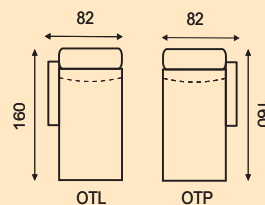

Hĺbka sedu 52 cm
Výška sedu 44 cm

1 – KRESLO s bokmi

ROHOVÝ VARIANT

DETAIL OTOMANU – ÚP

OTOMAN s ĽAVÝM alebo PRAVÝM BOKOM

DETAIL VÝŠKY A HĽBKY SEDACEJ SÚPRAVY

CORA

MANŽELSKÁ POSTEĽ S ÚP BEZ MATRACA A ROŠTU

- kostra MDF + DTD 16 mm • rám: výška 30 / hrúbka 8 cm (prípadne 3 alebo 5 cm)
- šírka 120, 140, 160, 180, 200 cm • úložný priestor • nohy drevo, plastové (chróm)
- výška čela bez nôh – 111 cm • výška čela s nohami – 121 cm • výška postele – 40 cm • Rošt: joklovinový rám 4 x 3 cm s bukovými predpätými lamelami, vzdialenosť medzi lamelami je 2,5 cm (objednáva sa samostatne).