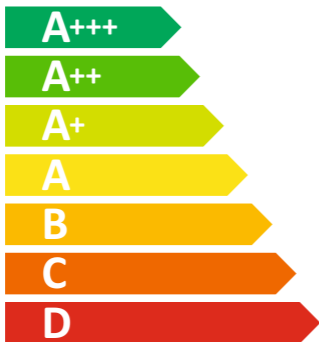

ENERG

енергия · ενέργεια

CANDY

FCP815X E0/E

70_L

0.92 kWh/cycle*

0.68 kWh/cycle*

* цикъл · cyklus · portion · zykus · πρόγραμμα · ciclo · tsükkel · ohjelma · ciklus
ciklas · cikls · čiklu · cyclus · cykl · ciclu · program · cykel