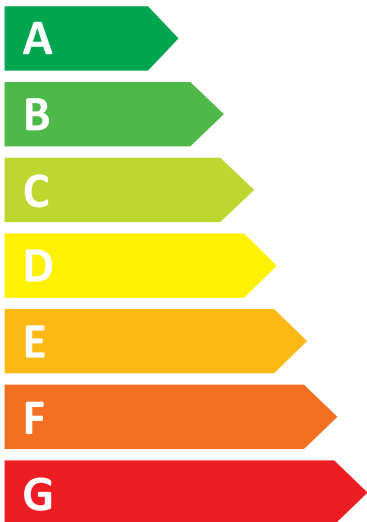

ENERG

Bosch

SBH4ECX28E

54 kWh / 

14 x

9,0 L

4:30

A**B**CD