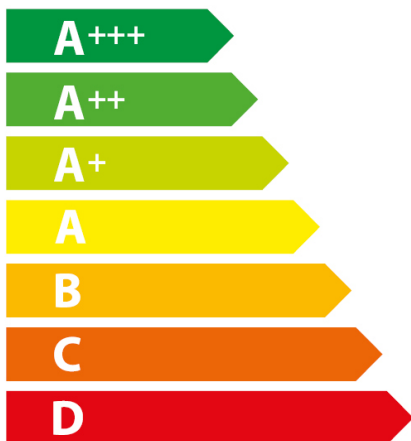

# ENERG

енергия · ενεργεια

AEG

CCB6440CBW 940 003 144

**73** L

**0,95** kWh/cycle\*

**0,82** kWh/cycle\*

\* цикъл · cyklus · portion · zykus · πρόγραμμα · ciclo · tsükkel · ohjelma · ciklus  
ciklas · cikls · čiklu · cyclus · cykl · ciclu · program · cykel