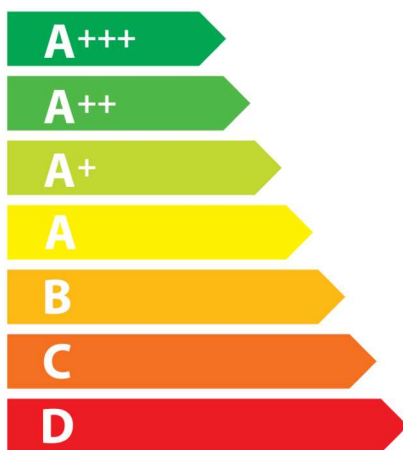

**ENERG**  
енергия · ενέργεια

Y IJA  
IE IA

SAMSUNG

NK24C5703TM

**A**

**50**  
kWh/annum

ABCDEFGHI

ABCDEFGHI

AB~~C~~DEFG

72dB

65/2014

**ENERG**

енергия · ενέργεια  
ENERGI

SAMSUNG

NK24C5703TM

**50**  
kWh/yil