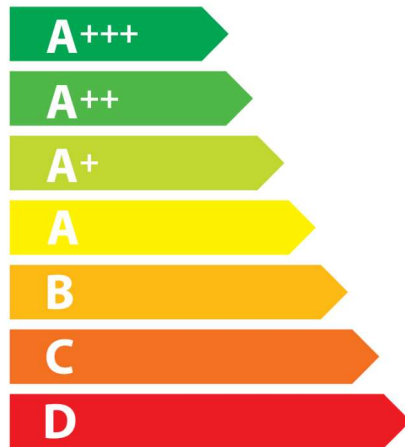

**ENERG**  
енергия · ενέργεια

Y IJA  
IE IA

SAMSUNG

NK24C5703TM

**A**

**50**  
kWh/annum

ABCDEFGHI

ABCDEFGHI

AB~~C~~DEFG

72dB

65/2014

**ENERG**

енергия · ενέργεια  
ENERGI

SAMSUNG

NK24C5703TM

**50**  
kWh/yil

ABCDEF G

ABCDEF G

ABCDEF G

72dB

65/2014

ЕНЕРГО  
ЕФЕКТИВНІСТЬ

SAMSUNG

NK24C5703TM