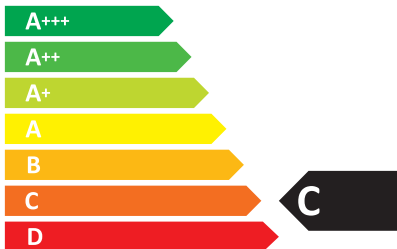

ENERG
енергия · ενεργεια

Candy

CCE160X

51
kWh/annum

ABC**D** EFG

A**B** CDEFG

AB**C** DEFG

63 dB