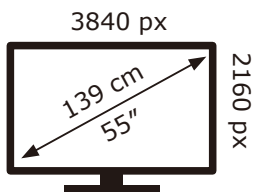

PHILIPS

55OLED769/12

**77** kWh/1000h

2019/2013

PHILIPS

55OLED769/12

**77** kWh/1000h

2019/2013