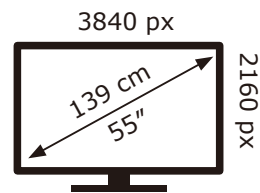

PHILIPS

55OLED769/12

**77** kWh/1000h

2019/2013

PHILIPS

55OLED769/12

**77** kWh/1000h

2019/2013